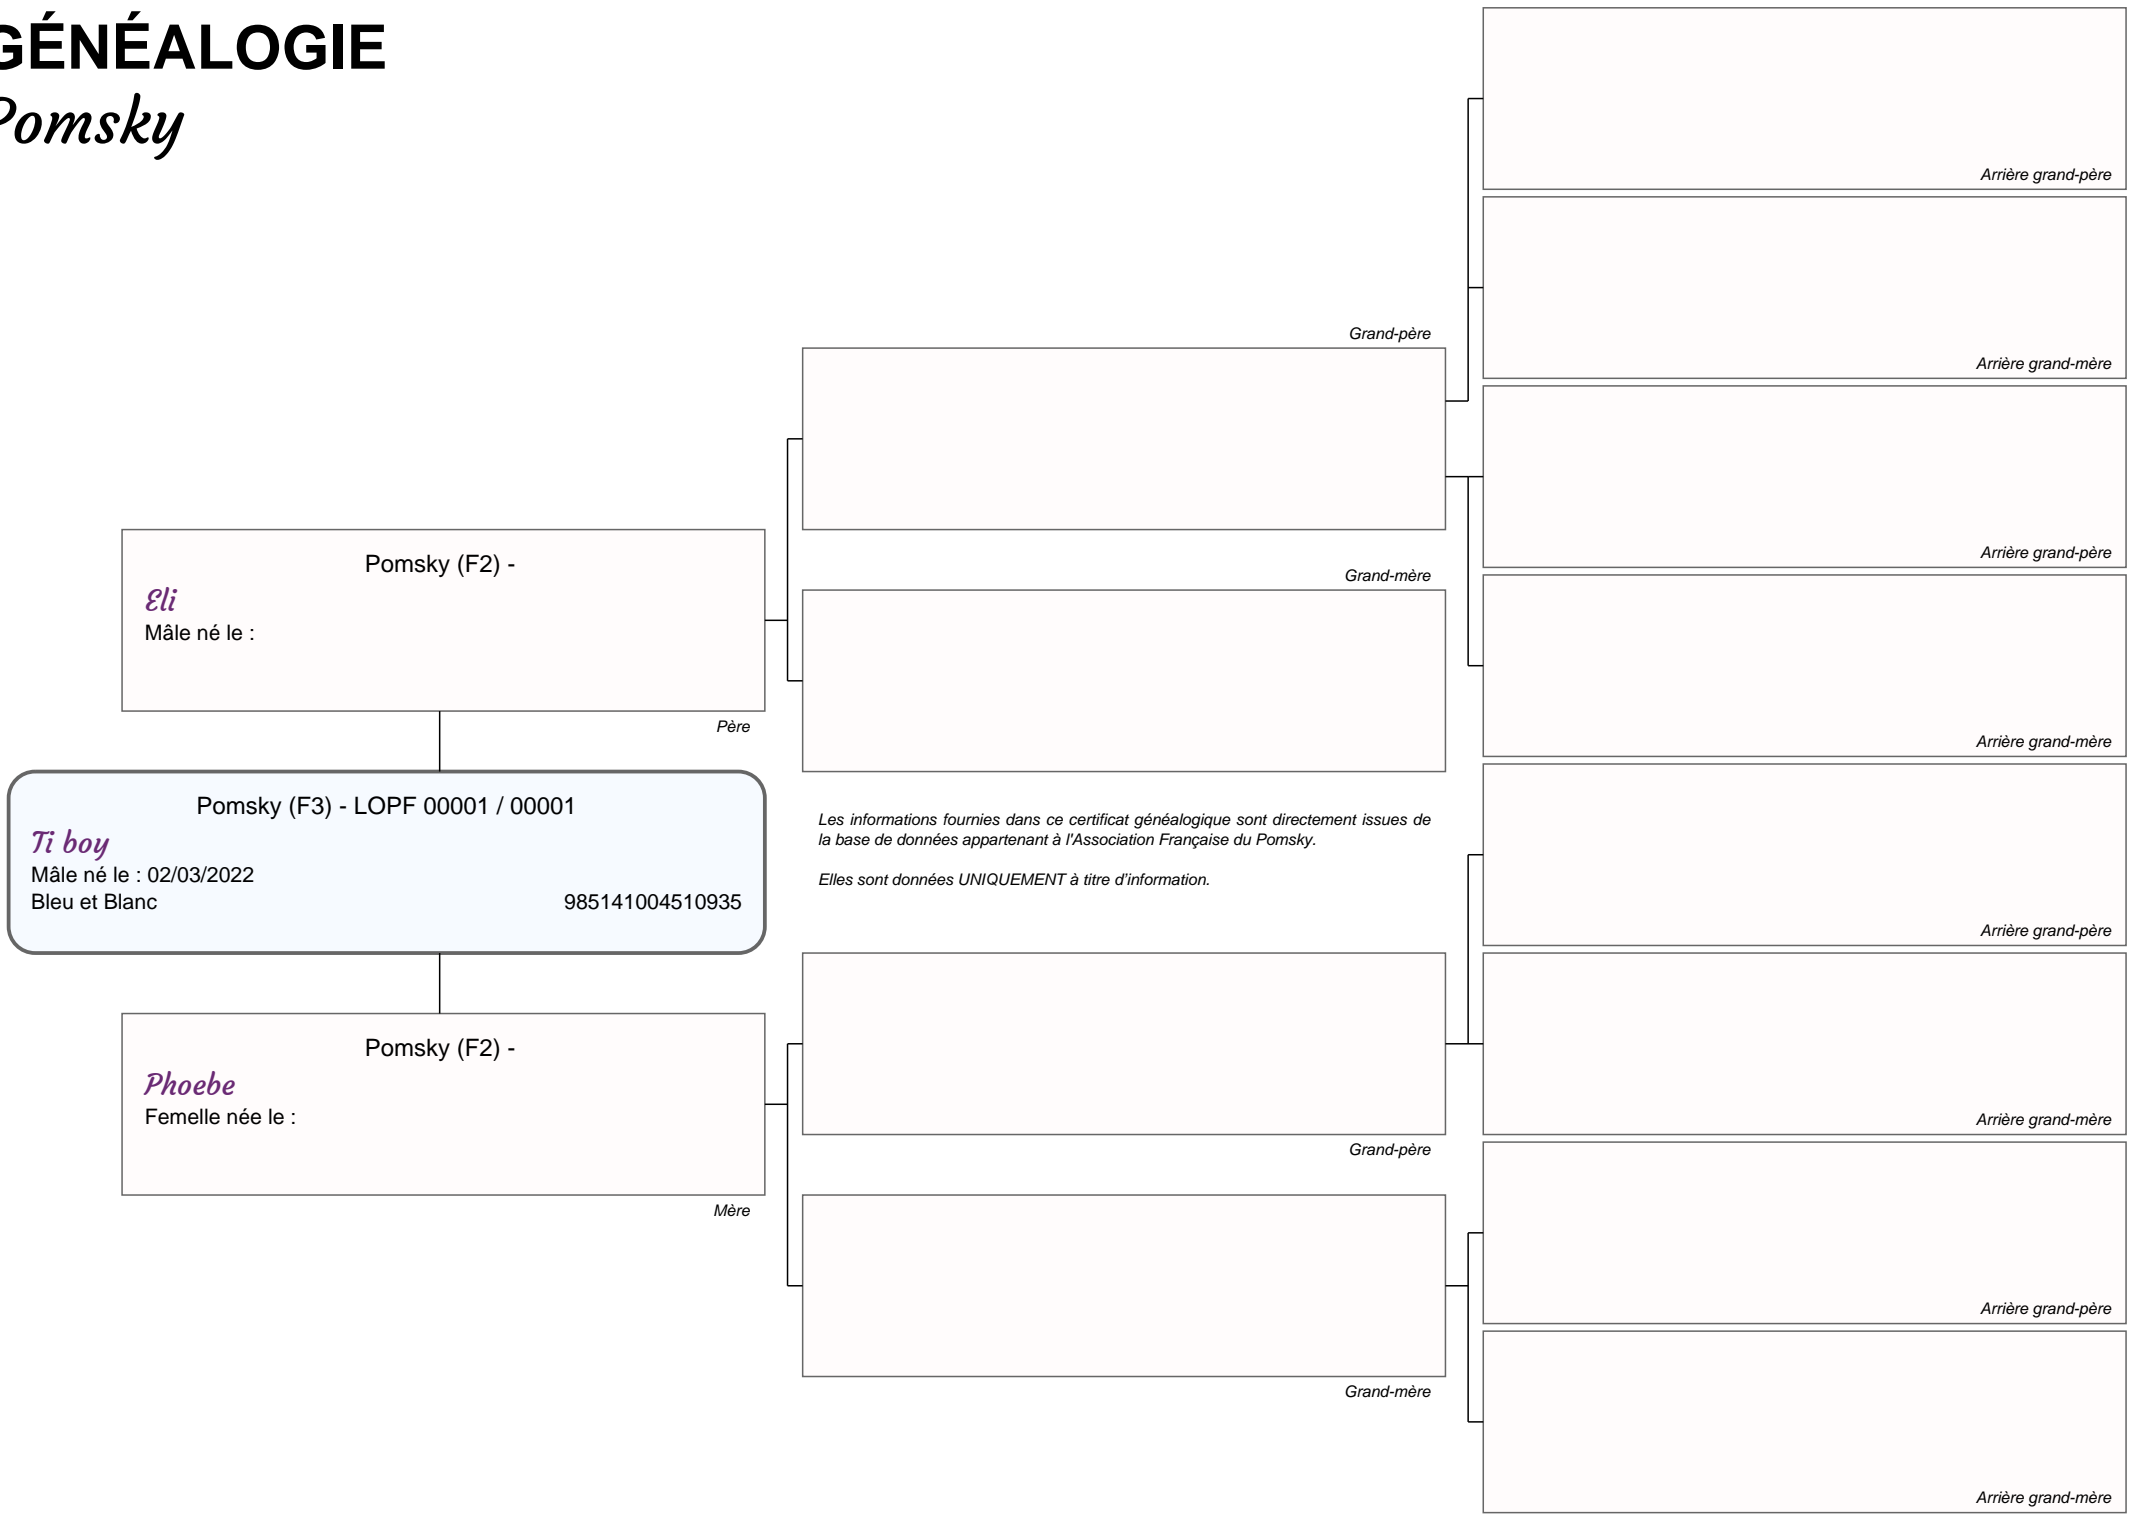

GÉNÉALOGIE

Pomsky

Eli
Pomsky (F2) -
Mâle né le :

Père

Ti boy
Pomsky (F3) - LOPF 00001 / 00001
Mâle né le : 02/03/2022
Bleu et Blanc
985141004510935

Les informations fournies dans ce certificat généalogique sont directement issues de la base de données appartenant à l'Association Française du Pomsky.
Elles sont données UNIQUEMENT à titre d'information.

Phoebe
Pomsky (F2) -
Femelle née le :

Mère

Grand-père

Grand-mère

Grand-père

Grand-mère

Arrière grand-père

Arrière grand-mère

Arrière grand-père

Arrière grand-mère

Arrière grand-père

Arrière grand-mère

Arrière grand-père

Arrière grand-mère