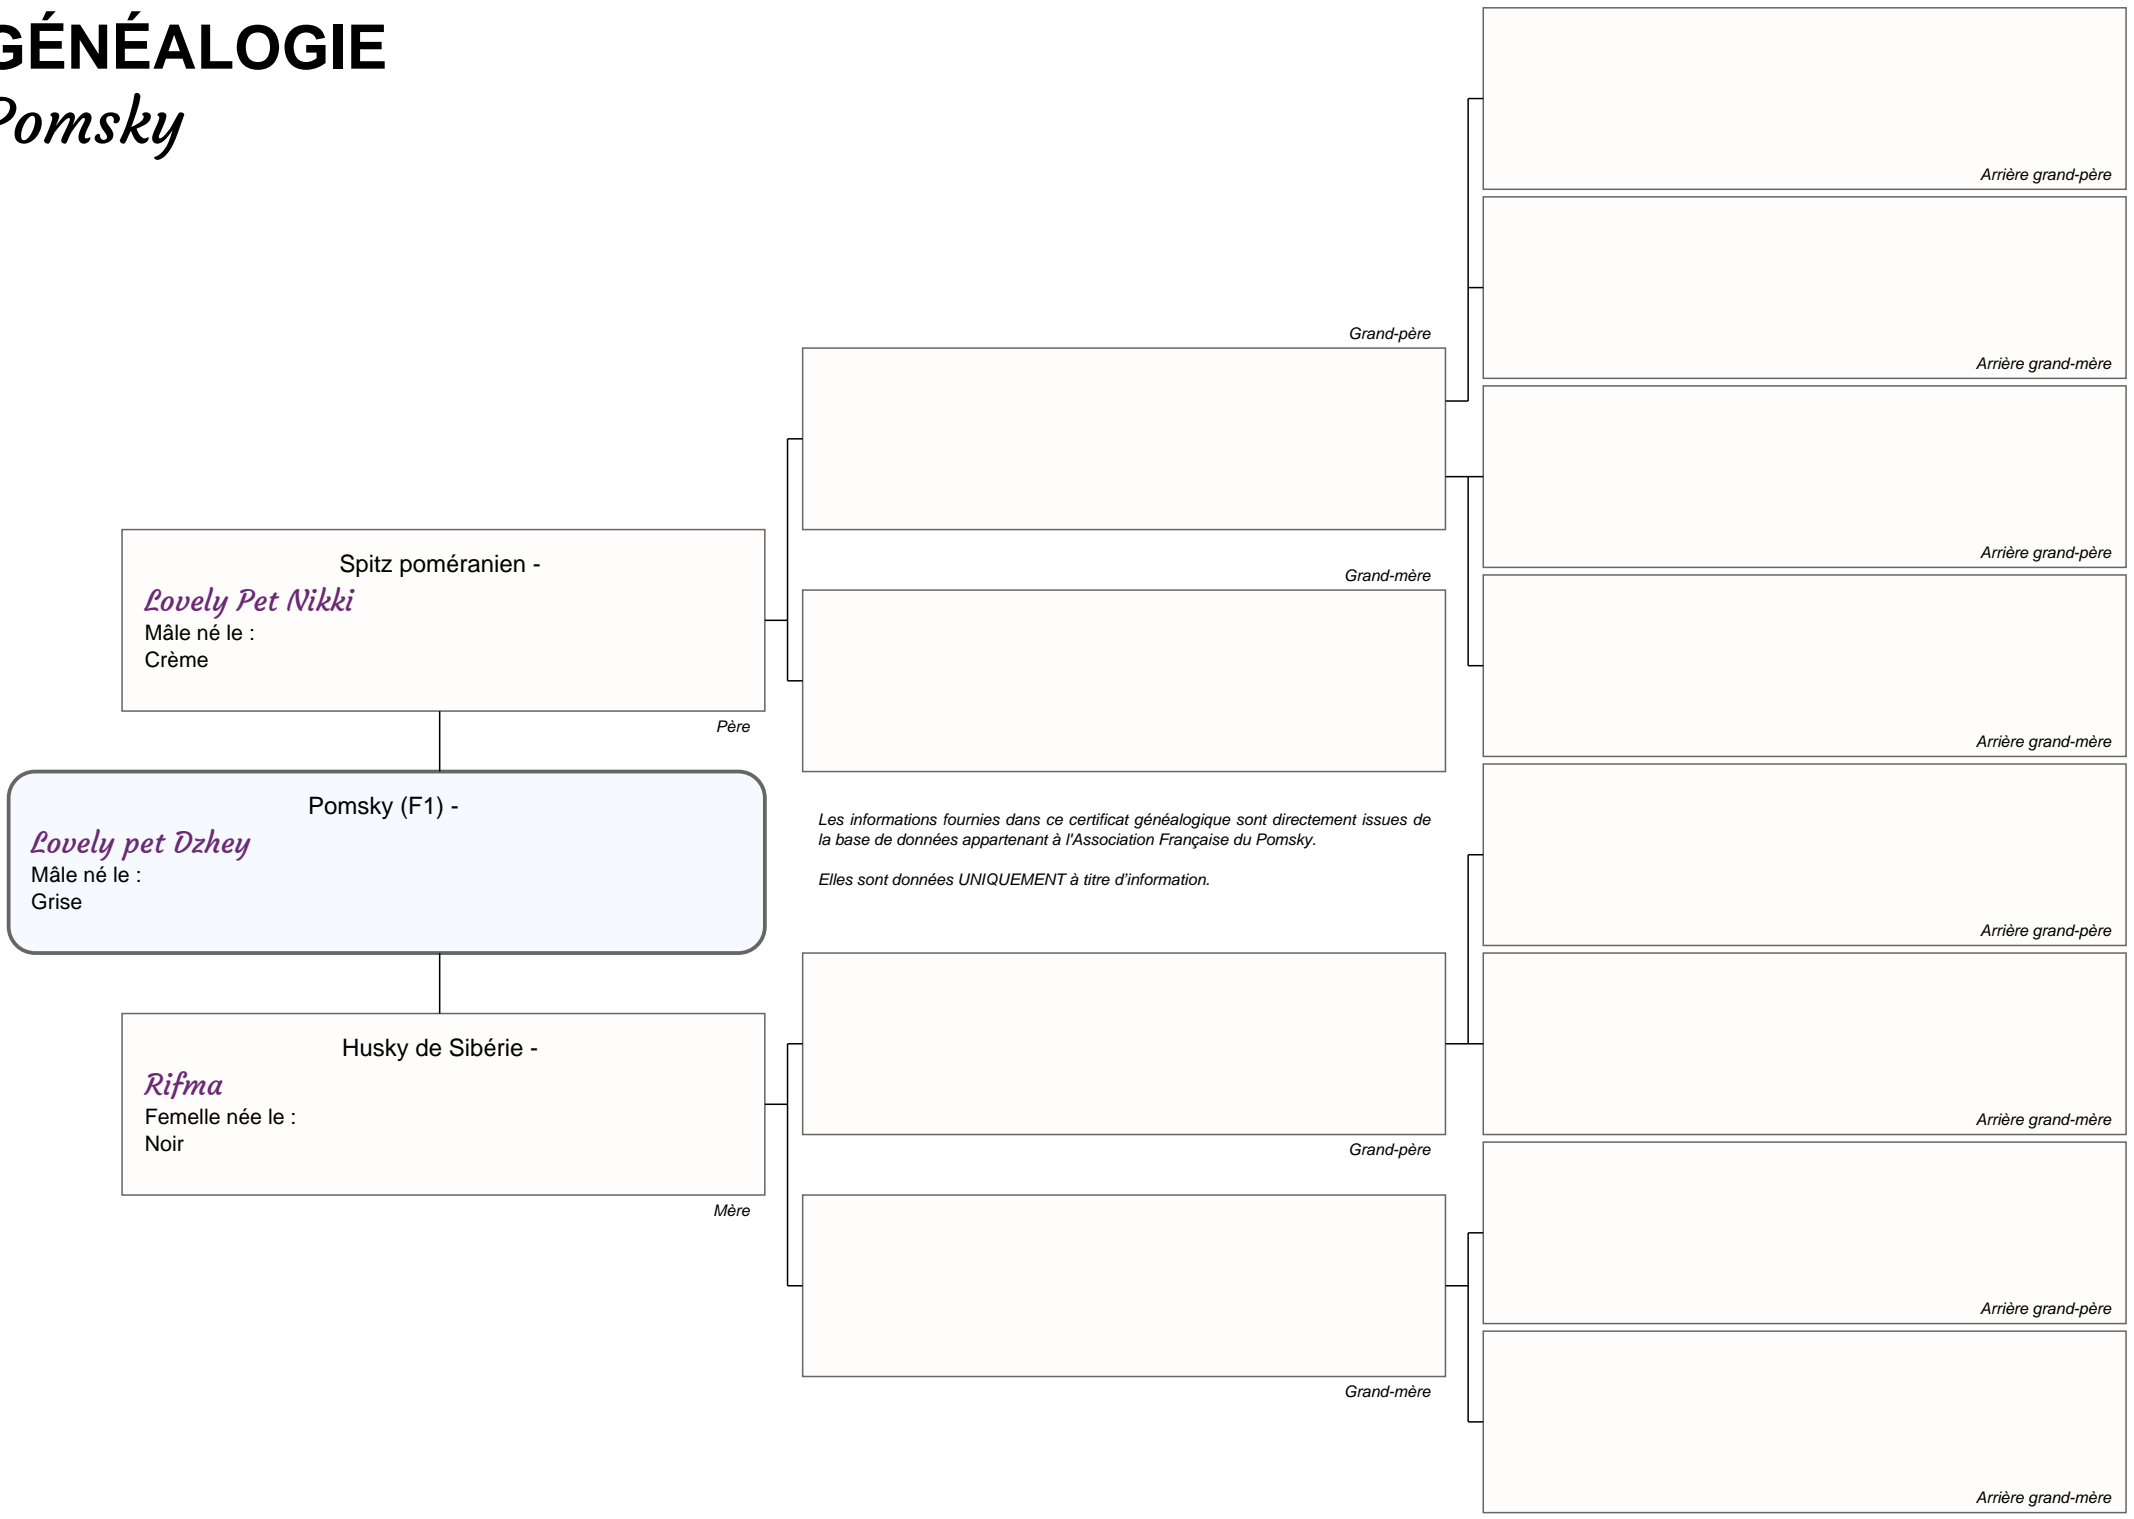

GÉNÉALOGIE

Pomsky

Spitz poméranien -
Lovely Pet Nikki
Mâle né le :
Crème

Père

Pomsky (F1) -
Lovely pet Dzhey
Mâle né le :
Grise

Husky de Sibérie -
Rifma
Femelle née le :
Noir

Mère

Grand-père

Grand-mère

Grand-père

Grand-mère

Arrière grand-père

Arrière grand-mère

Arrière grand-père

Arrière grand-mère

Arrière grand-père