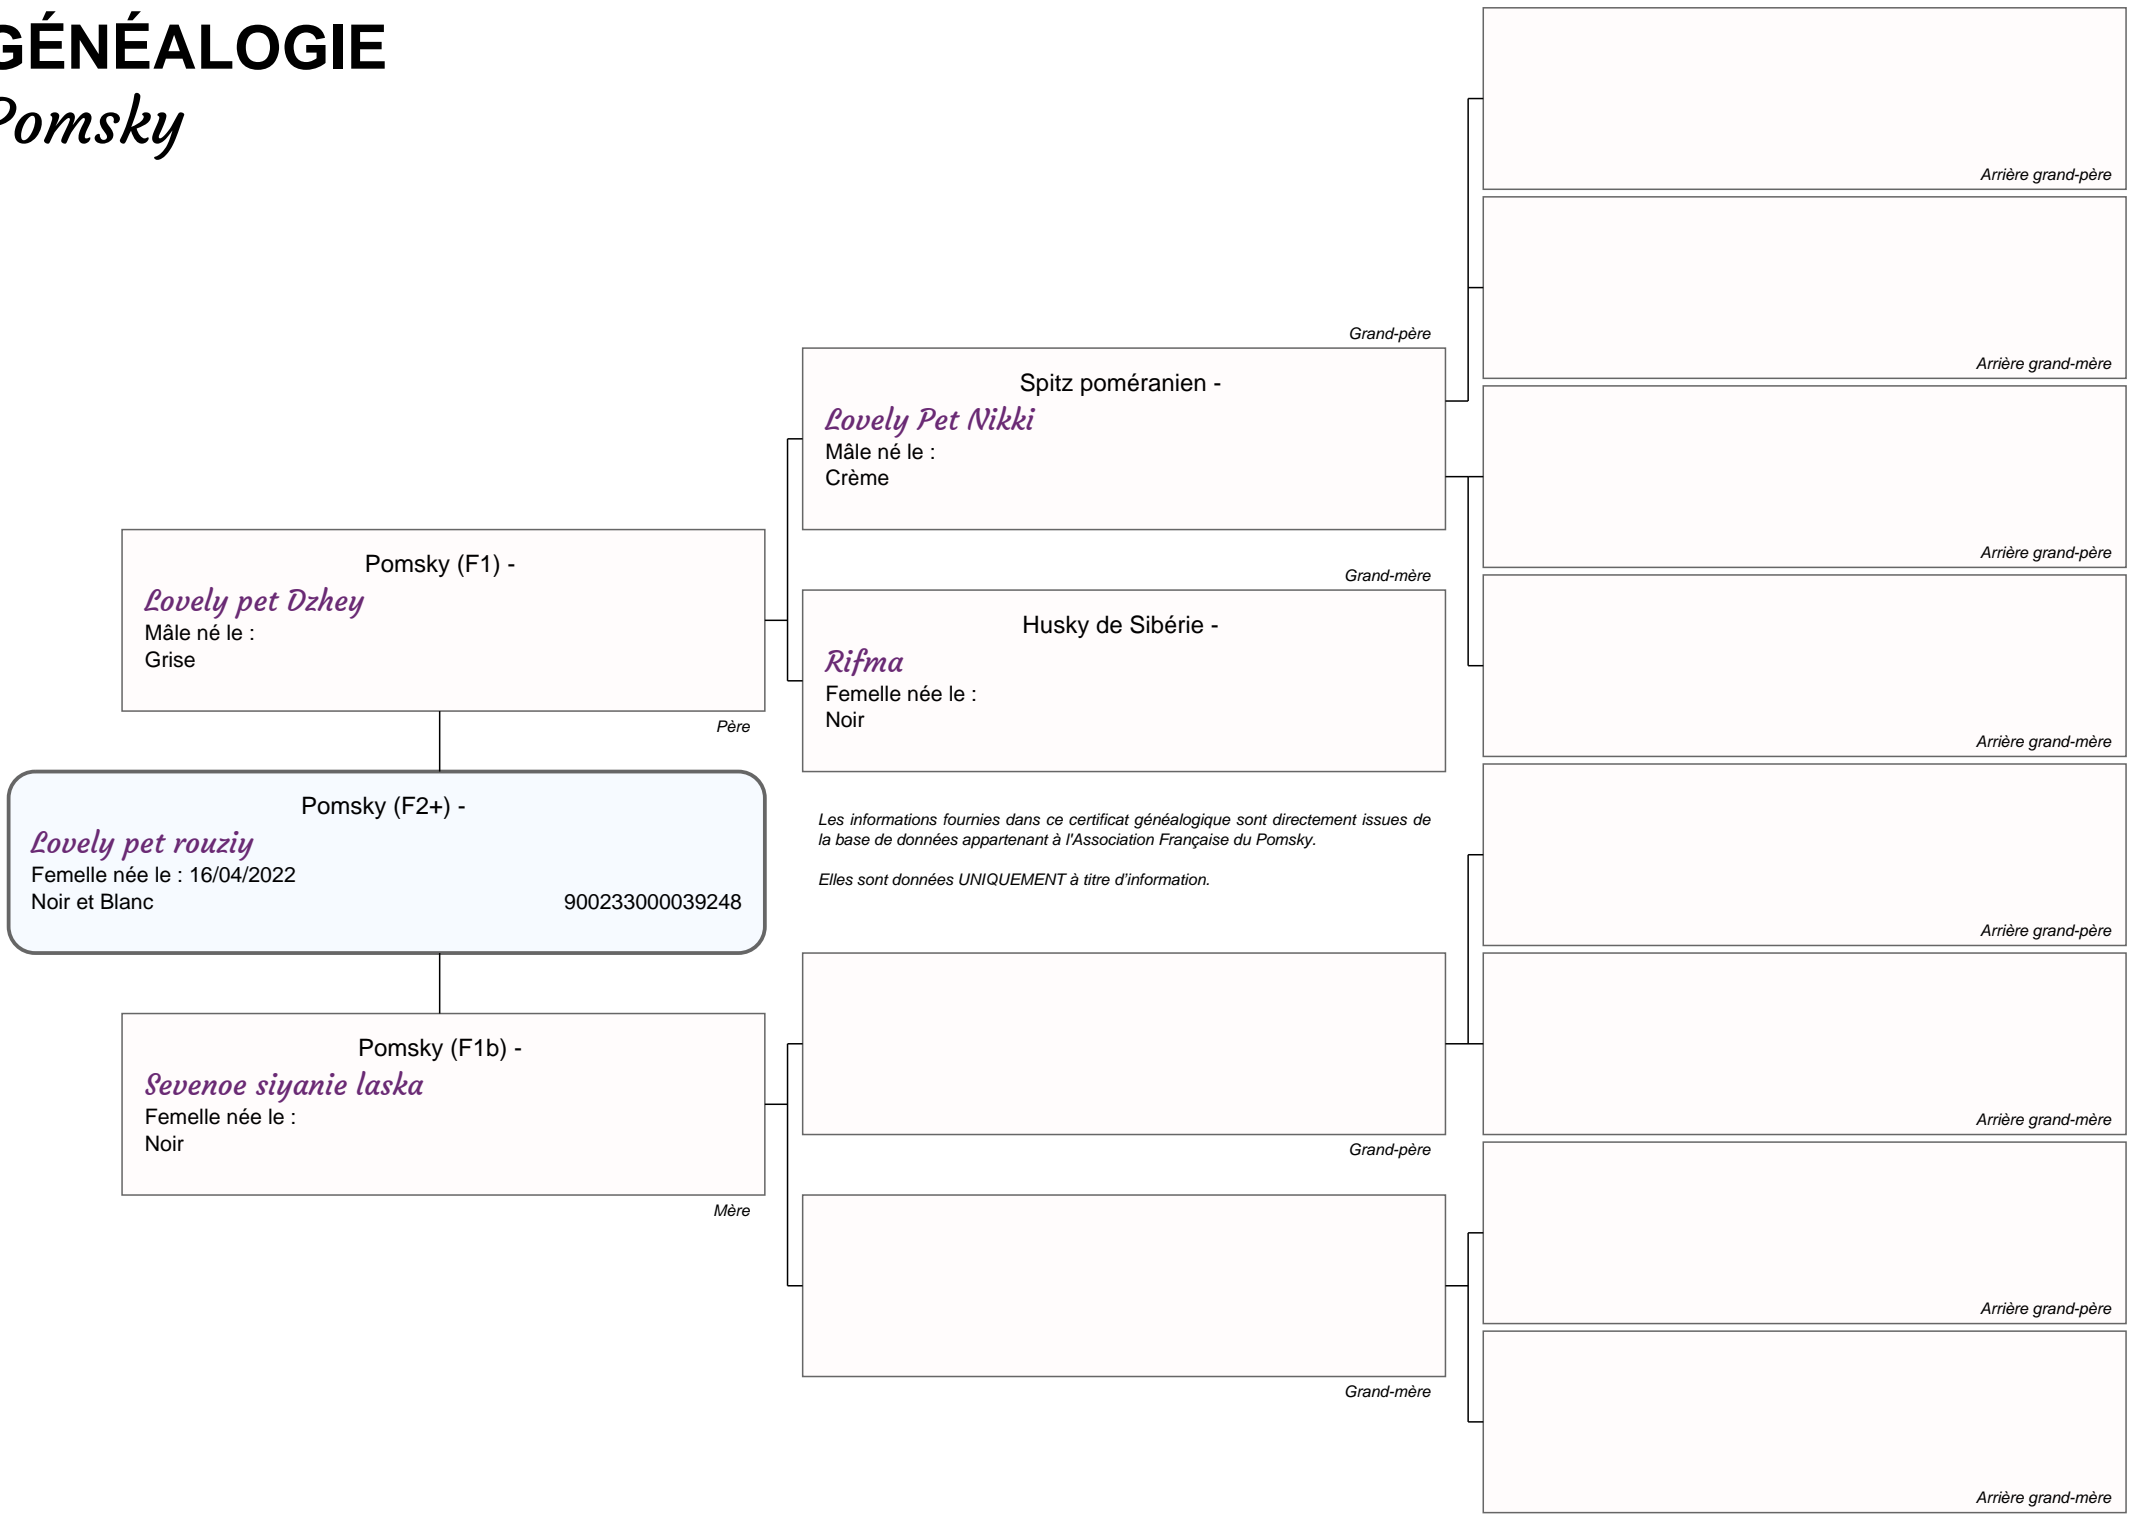

GÉNÉALOGIE

Pomsky

Pomsky (F1) -
Lovely pet Dzhey
Mâle né le :
Grise

Père

Pomsky (F2+) -
Lovely pet rouziy
Femelle née le : 16/04/2022
Noir et Blanc
900233000039248

Pomsky (F1b) -
Sevenoe siyanie laska
Femelle née le :
Noir

Mère

Spitz poméranien -
Lovely Pet Nikki
Mâle né le :
Crème

Grand-père

Husky de Sibérie -
Rifma
Femelle née le :
Noir

Grand-mère

Les informations fournies dans ce certificat généalogique sont directement issues de la base de données appartenant à l'Association Française du Pomsky.
Elles sont données UNIQUEMENT à titre d'information.

Grand-père

Grand-mère

Arrière grand-père

Arrière grand-mère

Arrière grand-père

Arrière grand-mère

Arrière grand-père

Arrière grand-mère

Arrière grand-père

Arrière grand-mère