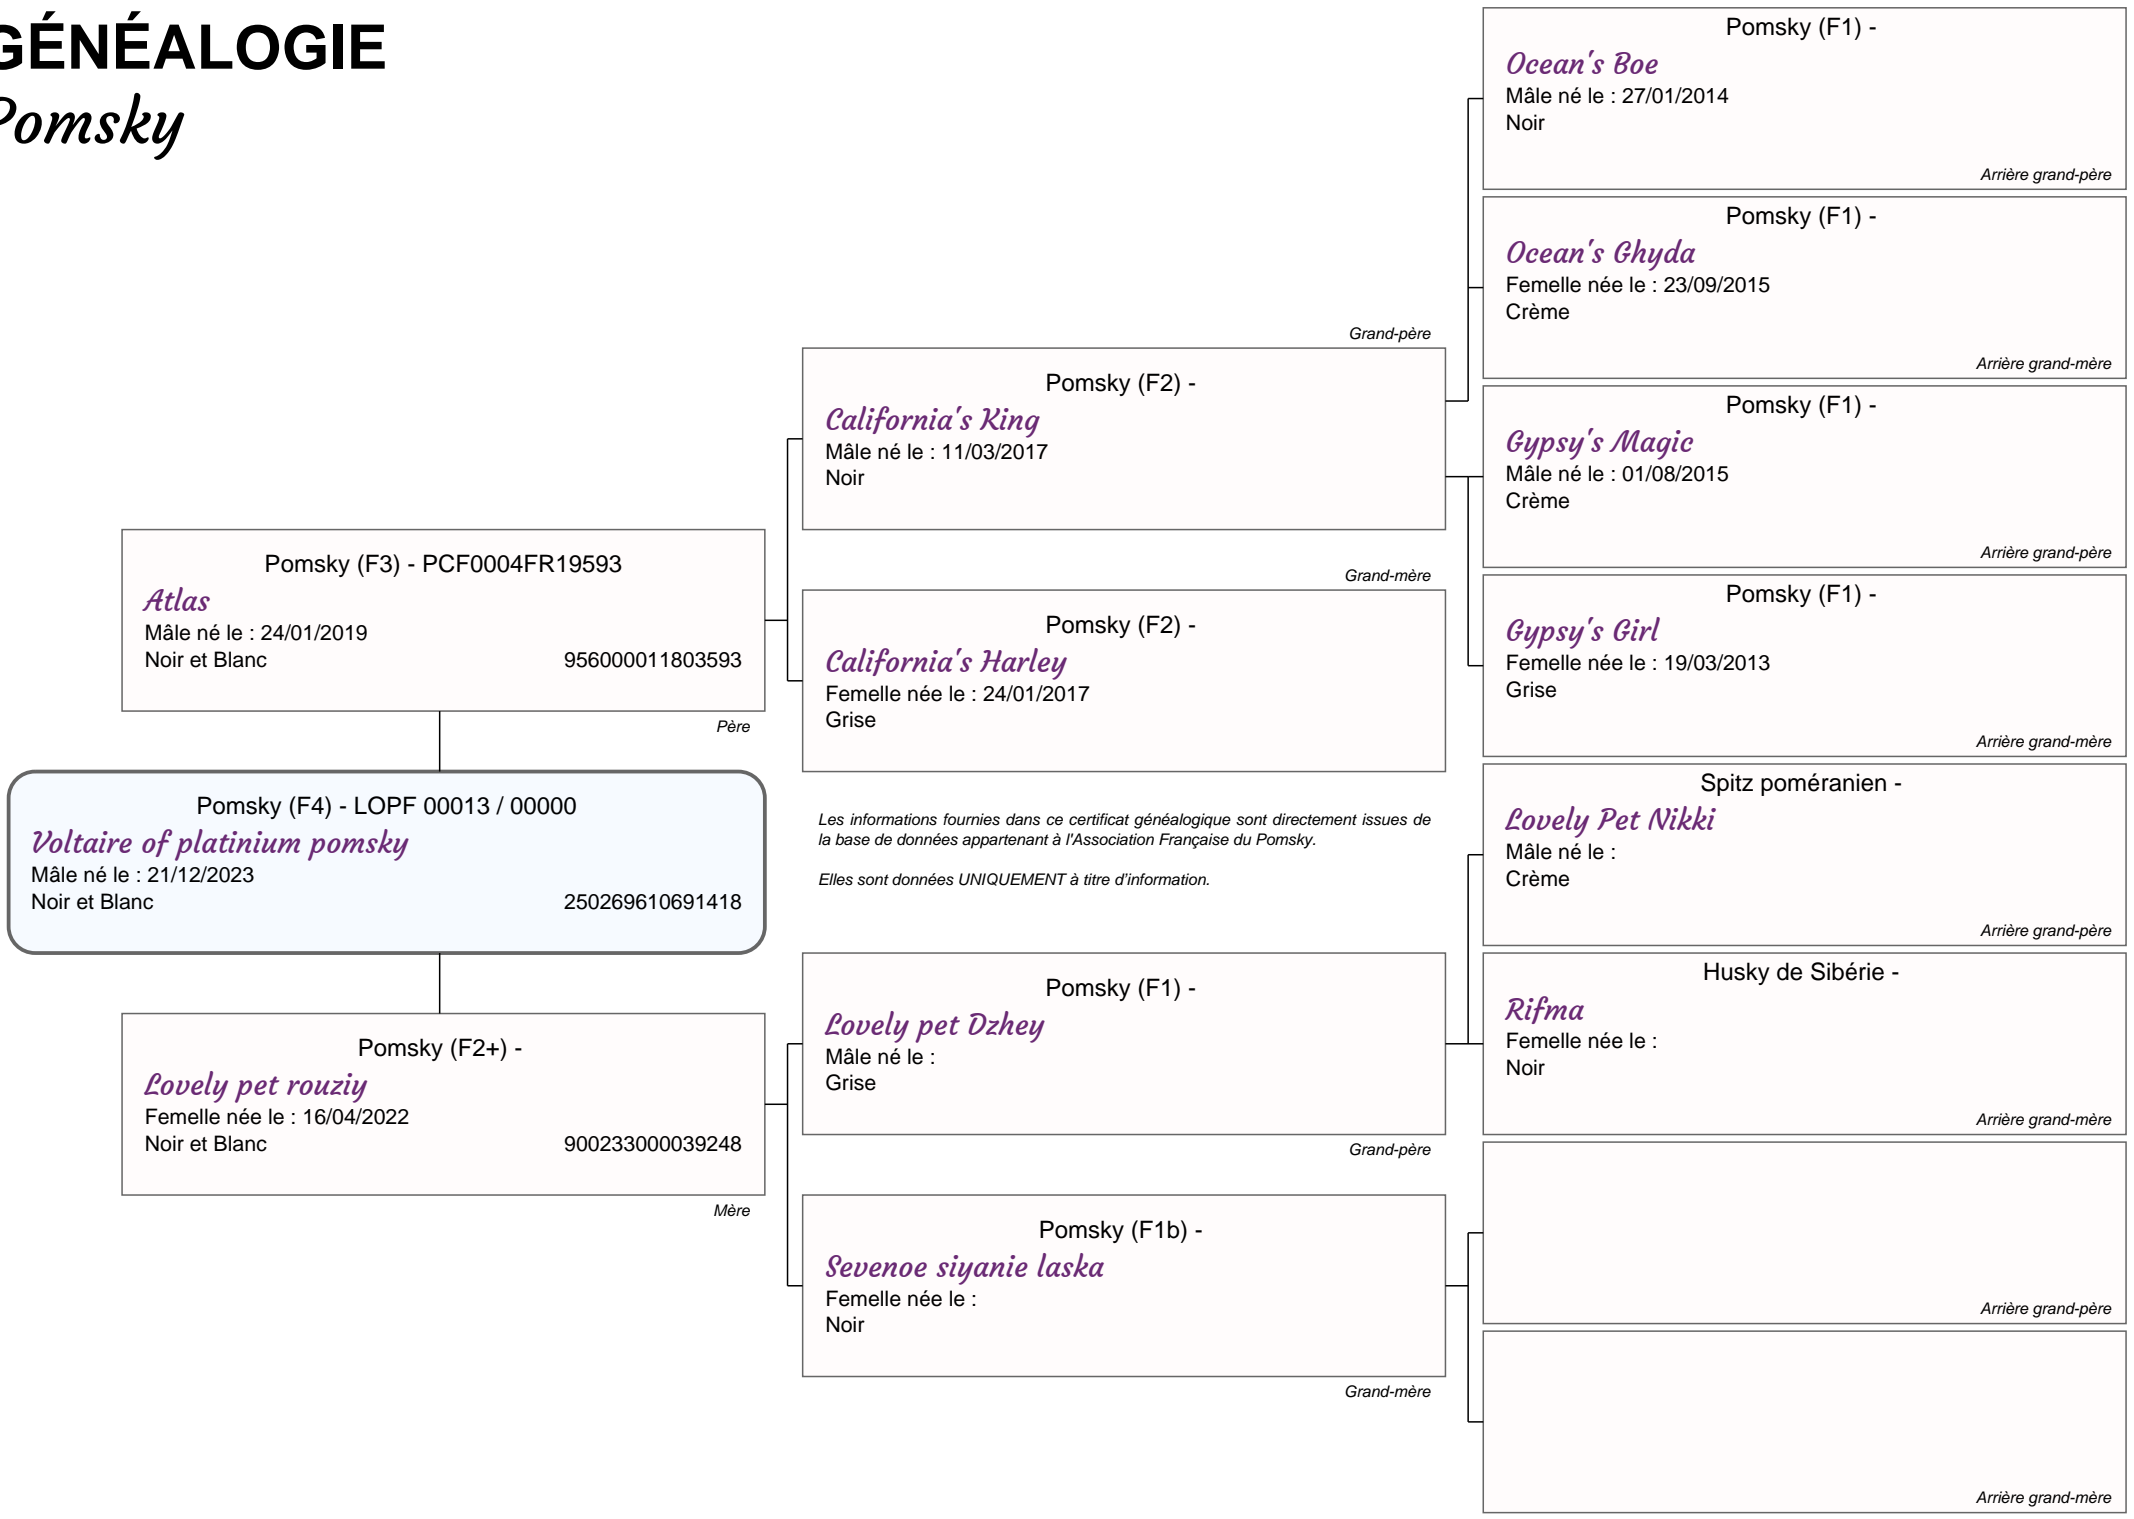

# GÉNÉALOGIE

## Pomsky

**Atlas**  
Pomsky (F3) - PCF0004FR19593  
Mâle né le : 24/01/2019  
Noir et Blanc  
956000011803593

**Voltaire of platinum pomsky**  
Pomsky (F4) - LOPF 00013 / 00000  
Mâle né le : 21/12/2023  
Noir et Blanc  
250269610691418