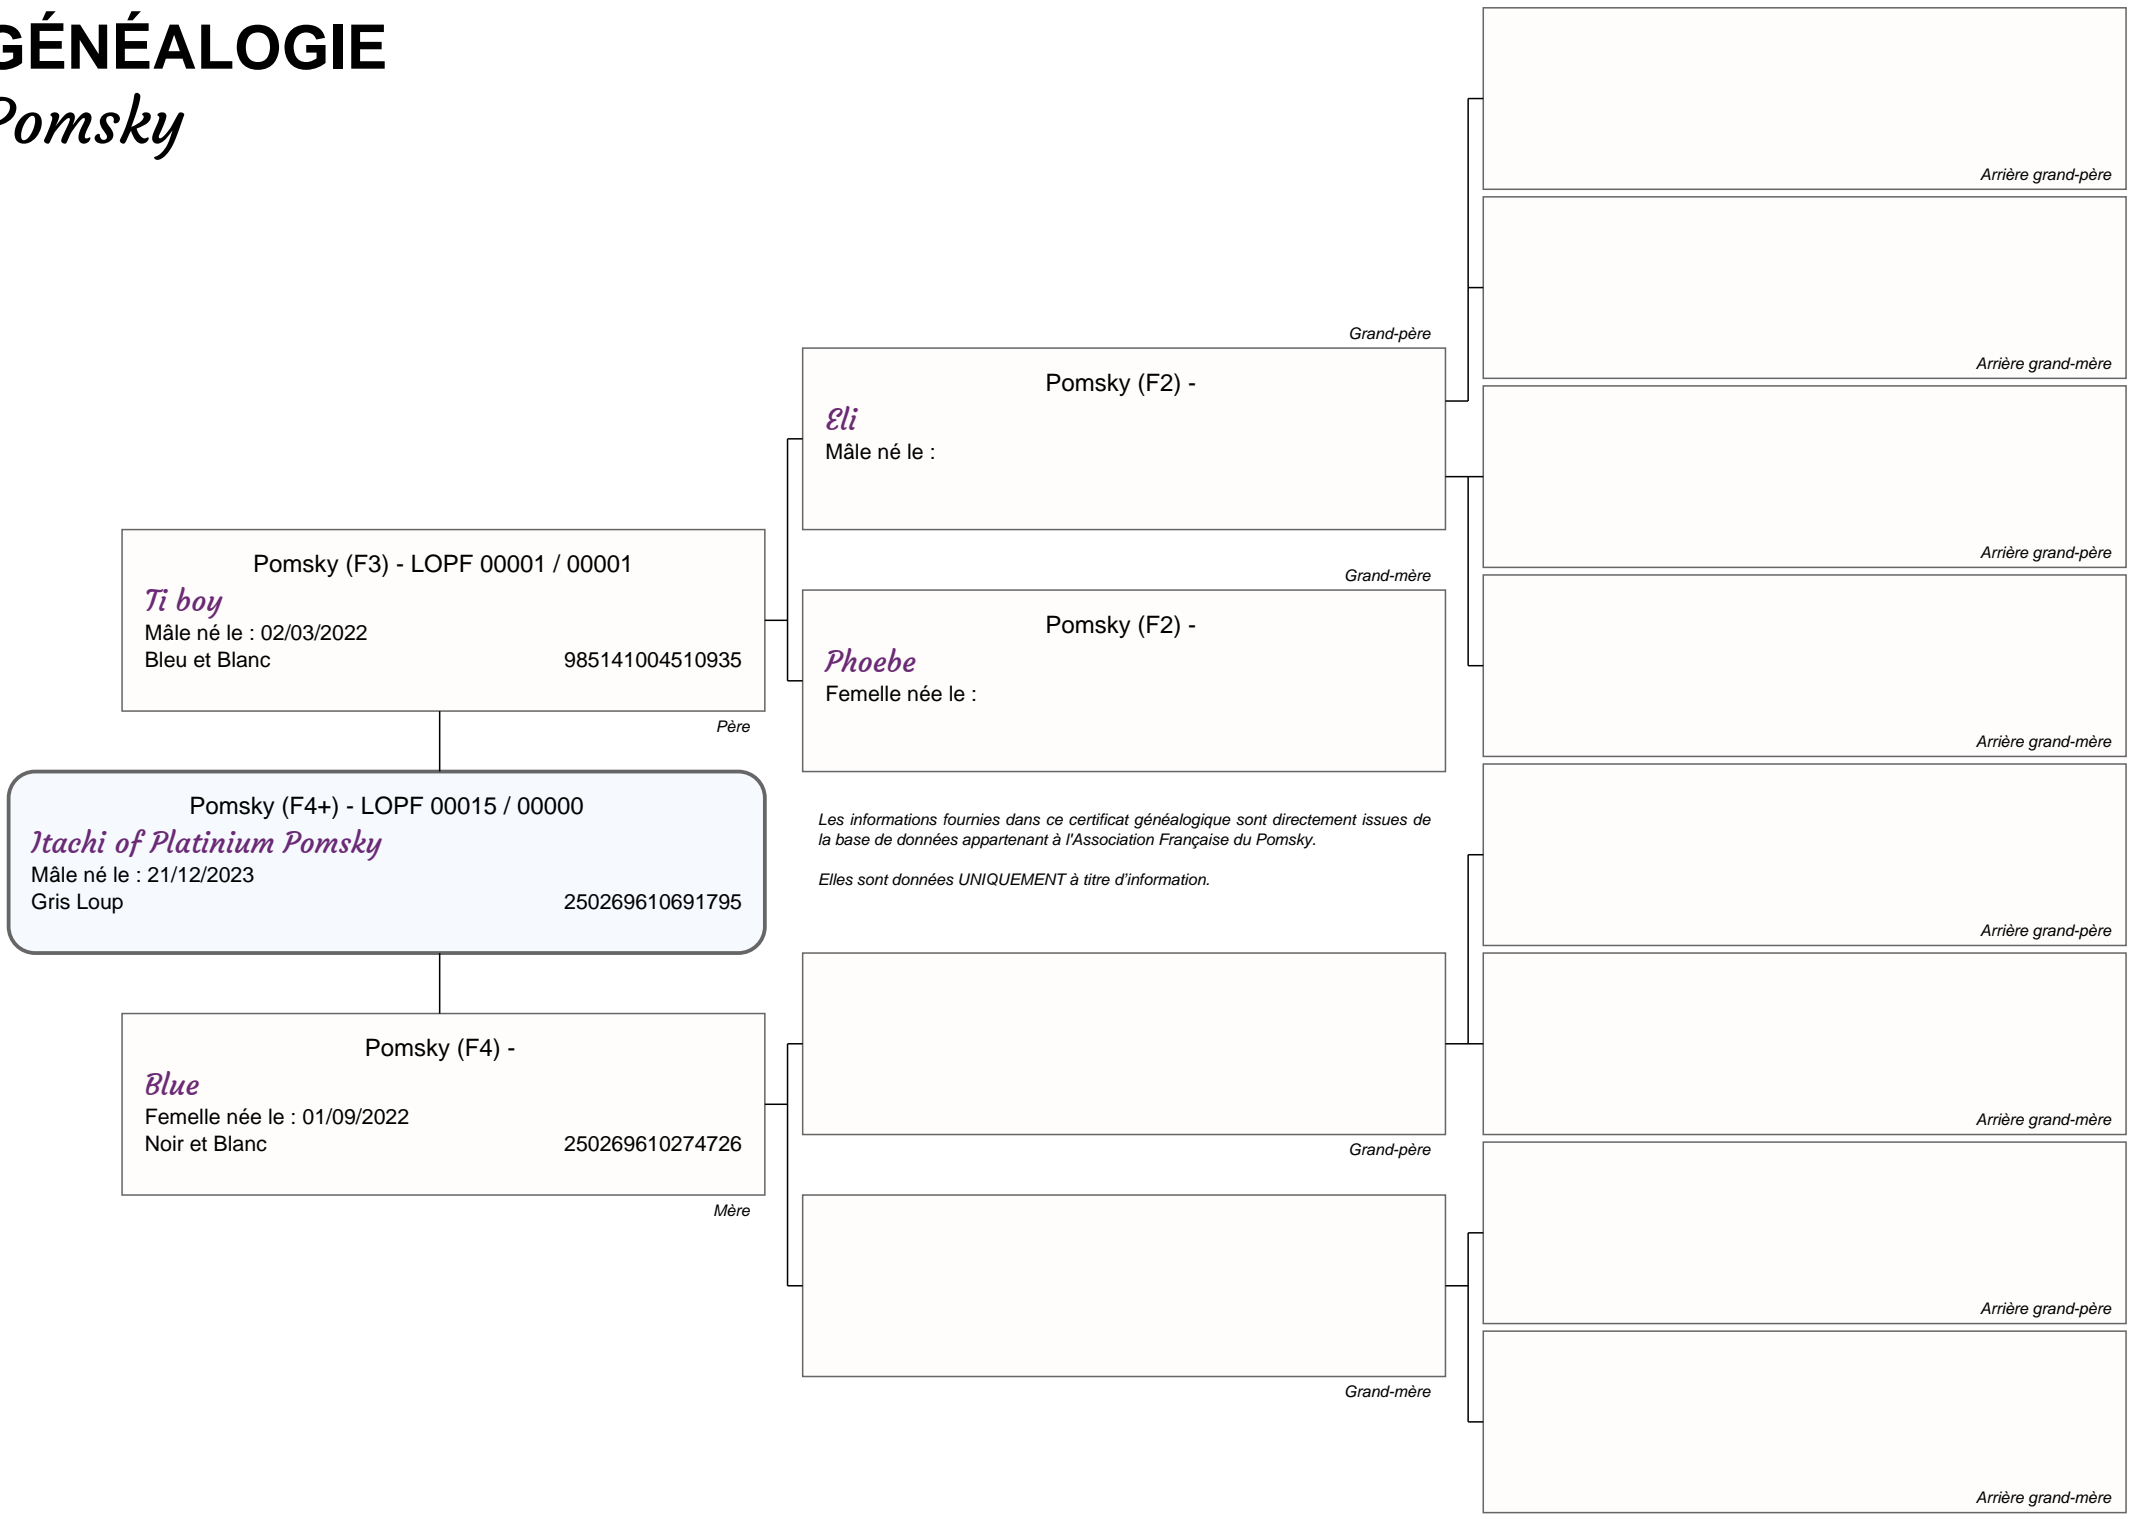

# GÉNÉALOGIE

## Pomsky

Pomsky (F3) - LOPF 00001 / 00001  
*Ti boy*  
Mâle né le : 02/03/2022  
Bleu et Blanc  
985141004510935  
Père

Pomsky (F2) -  
*Eli*  
Mâle né le :  
Grand-père

Pomsky (F2) -  
*Phoebe*  
Femelle née le :  
Grand-mère

Pomsky (F4+) - LOPF 00015 / 00000  
*Itachi of Platinum Pomsky*  
Mâle né le : 21/12/2023  
Gris Loup  
250269610691795

Pomsky (F4) -  
*Blue*  
Femelle née le : 01/09/2022  
Noir et Blanc  
250269610274726  
Mère

Grand-père

Grand-mère

Arrière grand-père

Arrière grand-mère

Arrière grand-père

Arrière grand-mère

Arrière grand-père

Arrière grand-mère