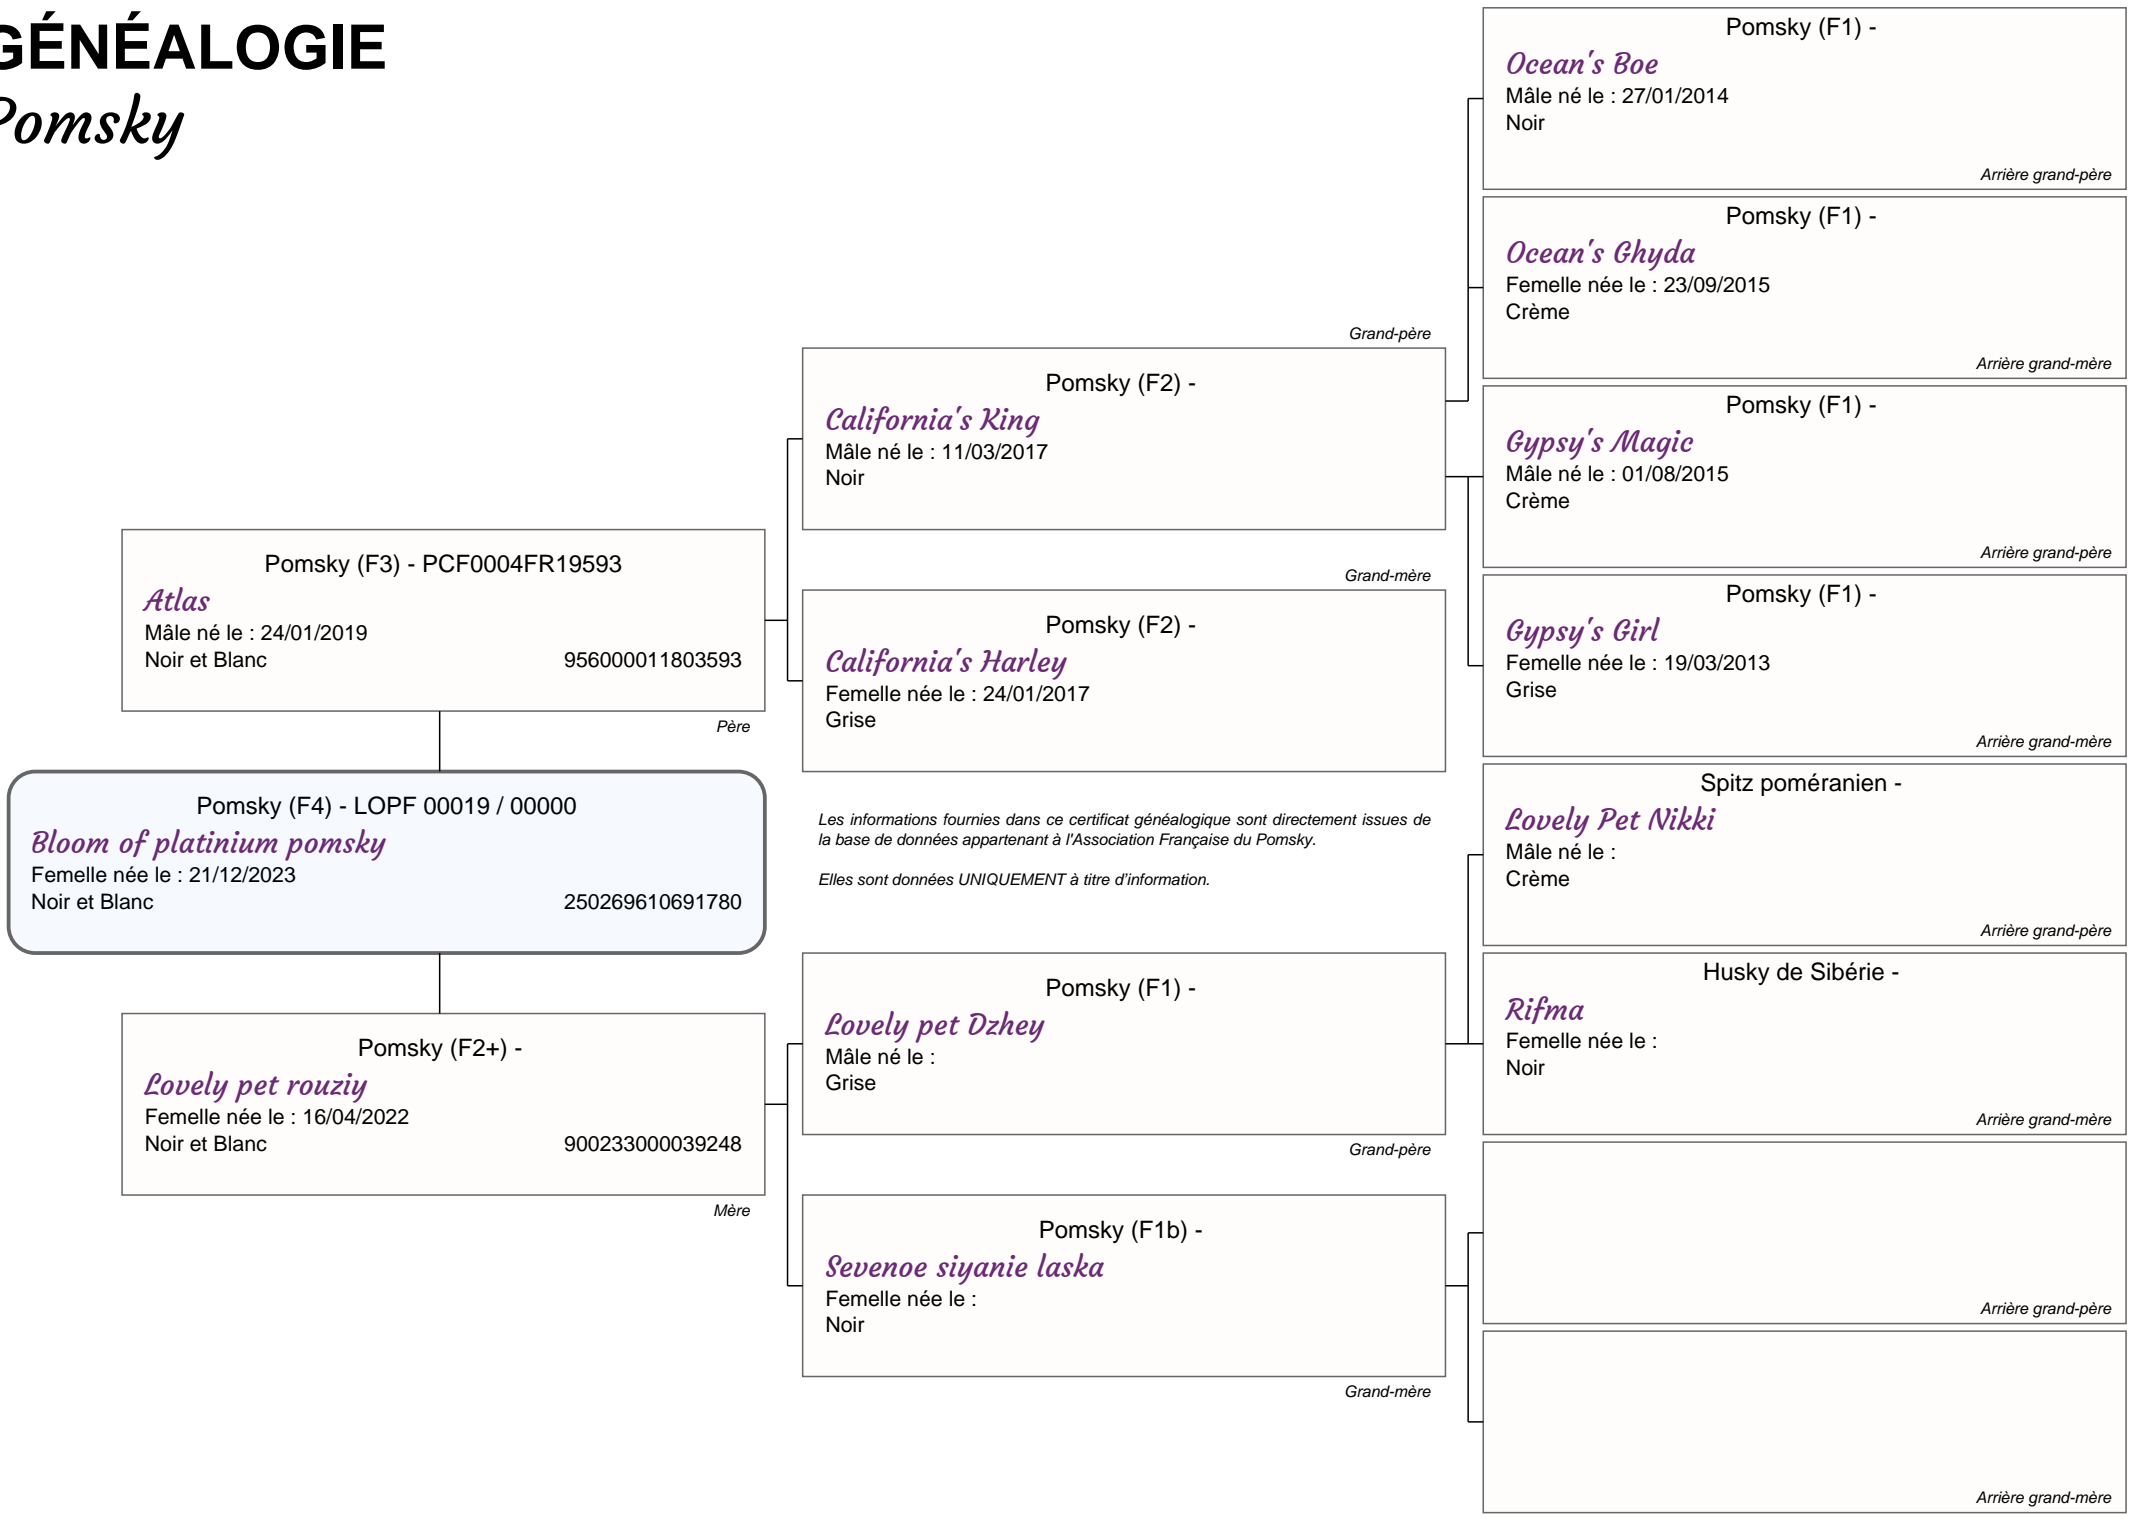

GÉNÉALOGIE

Pomsky

Atlas
Pomsky (F3) - PCF0004FR19593
Mâle né le : 24/01/2019
Noir et Blanc
956000011803593

Bloom of platinum pomsky
Pomsky (F4) - LOPF 00019 / 00000
Femelle née le : 21/12/2023
Noir et Blanc
250269610691780

Lovely pet rouziy
Pomsky (F2+) -
Femelle née le : 16/04/2022
Noir et Blanc
900233000039248

California's King
Pomsky (F2) -
Mâle né le : 11/03/2017
Noir

California's Harley
Pomsky (F2) -
Femelle née le : 24/01/2017
Grise

Lovely pet Dzhey
Pomsky (F1) -
Mâle né le :
Grise

Sevenoe siyanie laska
Pomsky (F1b) -
Femelle née le :
Noir

Ocean's Boe
Pomsky (F1) -
Mâle né le : 27/01/2014
Noir

Ocean's Ghyda
Pomsky (F1) -
Femelle née le : 23/09/2015
Crème