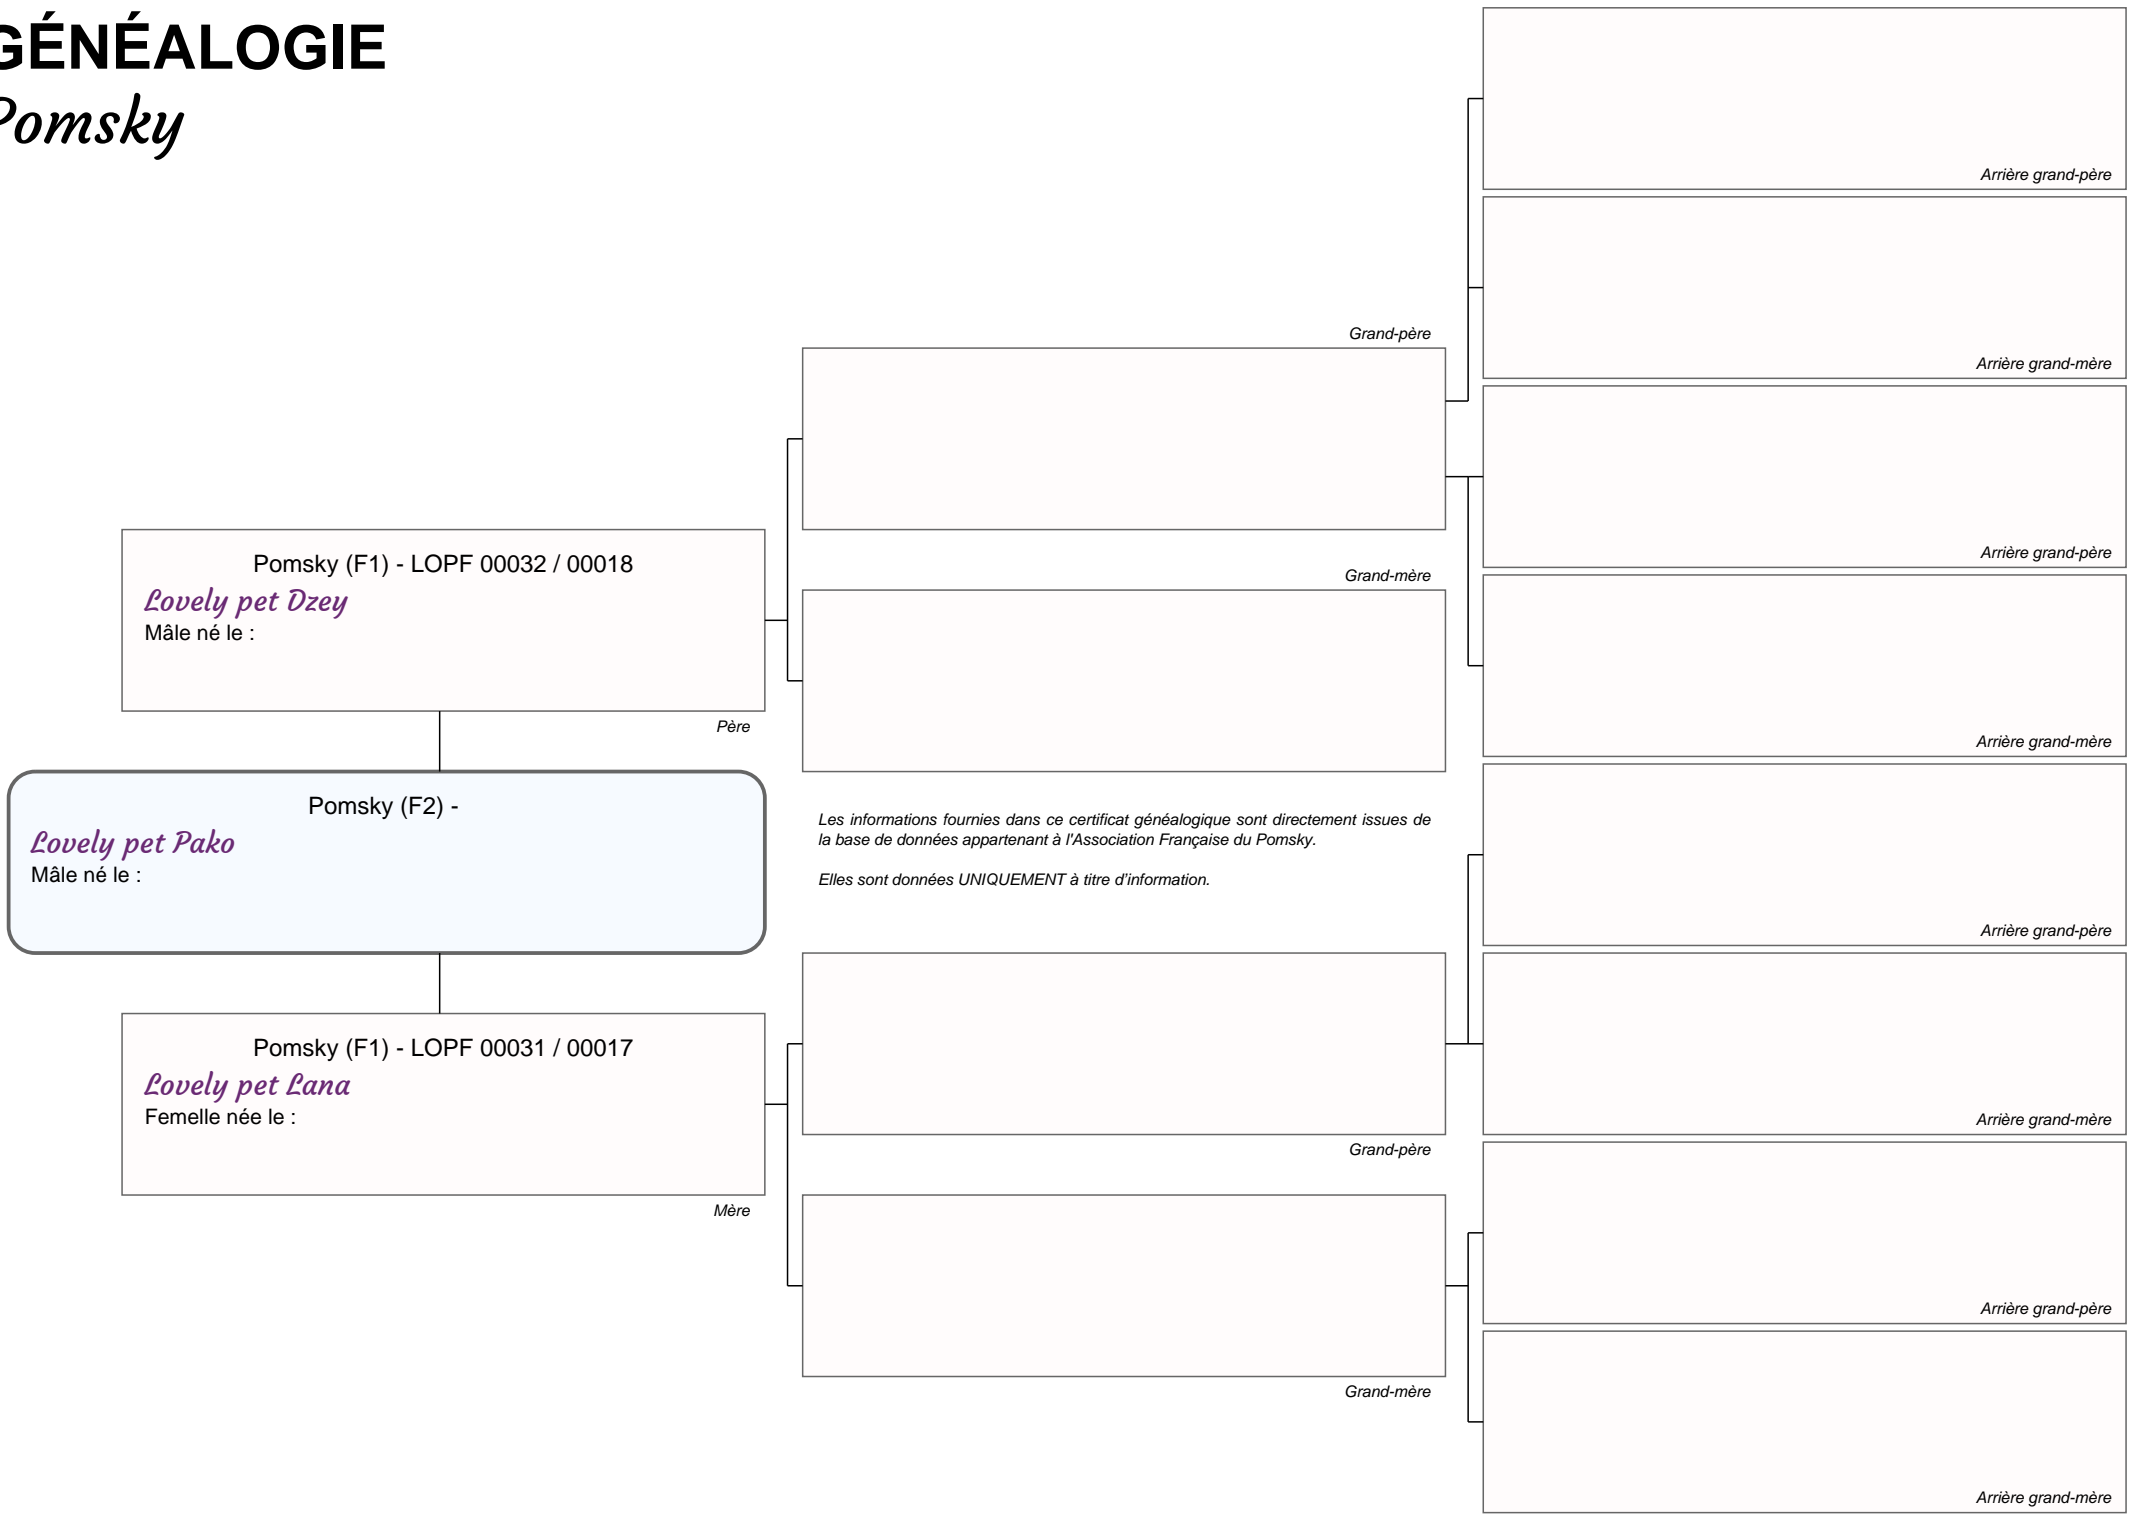

# GÉNÉALOGIE

## *Pomsky*

Pomsky (F1) - LOPF 00032 / 00018  
*Lovely pet Dzey*  
Mâle né le :

Père

Pomsky (F2) -  
*Lovely pet Pako*  
Mâle né le :

Pomsky (F1) - LOPF 00031 / 00017  
*Lovely pet Lana*  
Femelle née le :

Mère

Grand-père

Grand-mère

Grand-père

Grand-mère

Arrière grand-père

Arrière grand-mère

Arrière grand-père