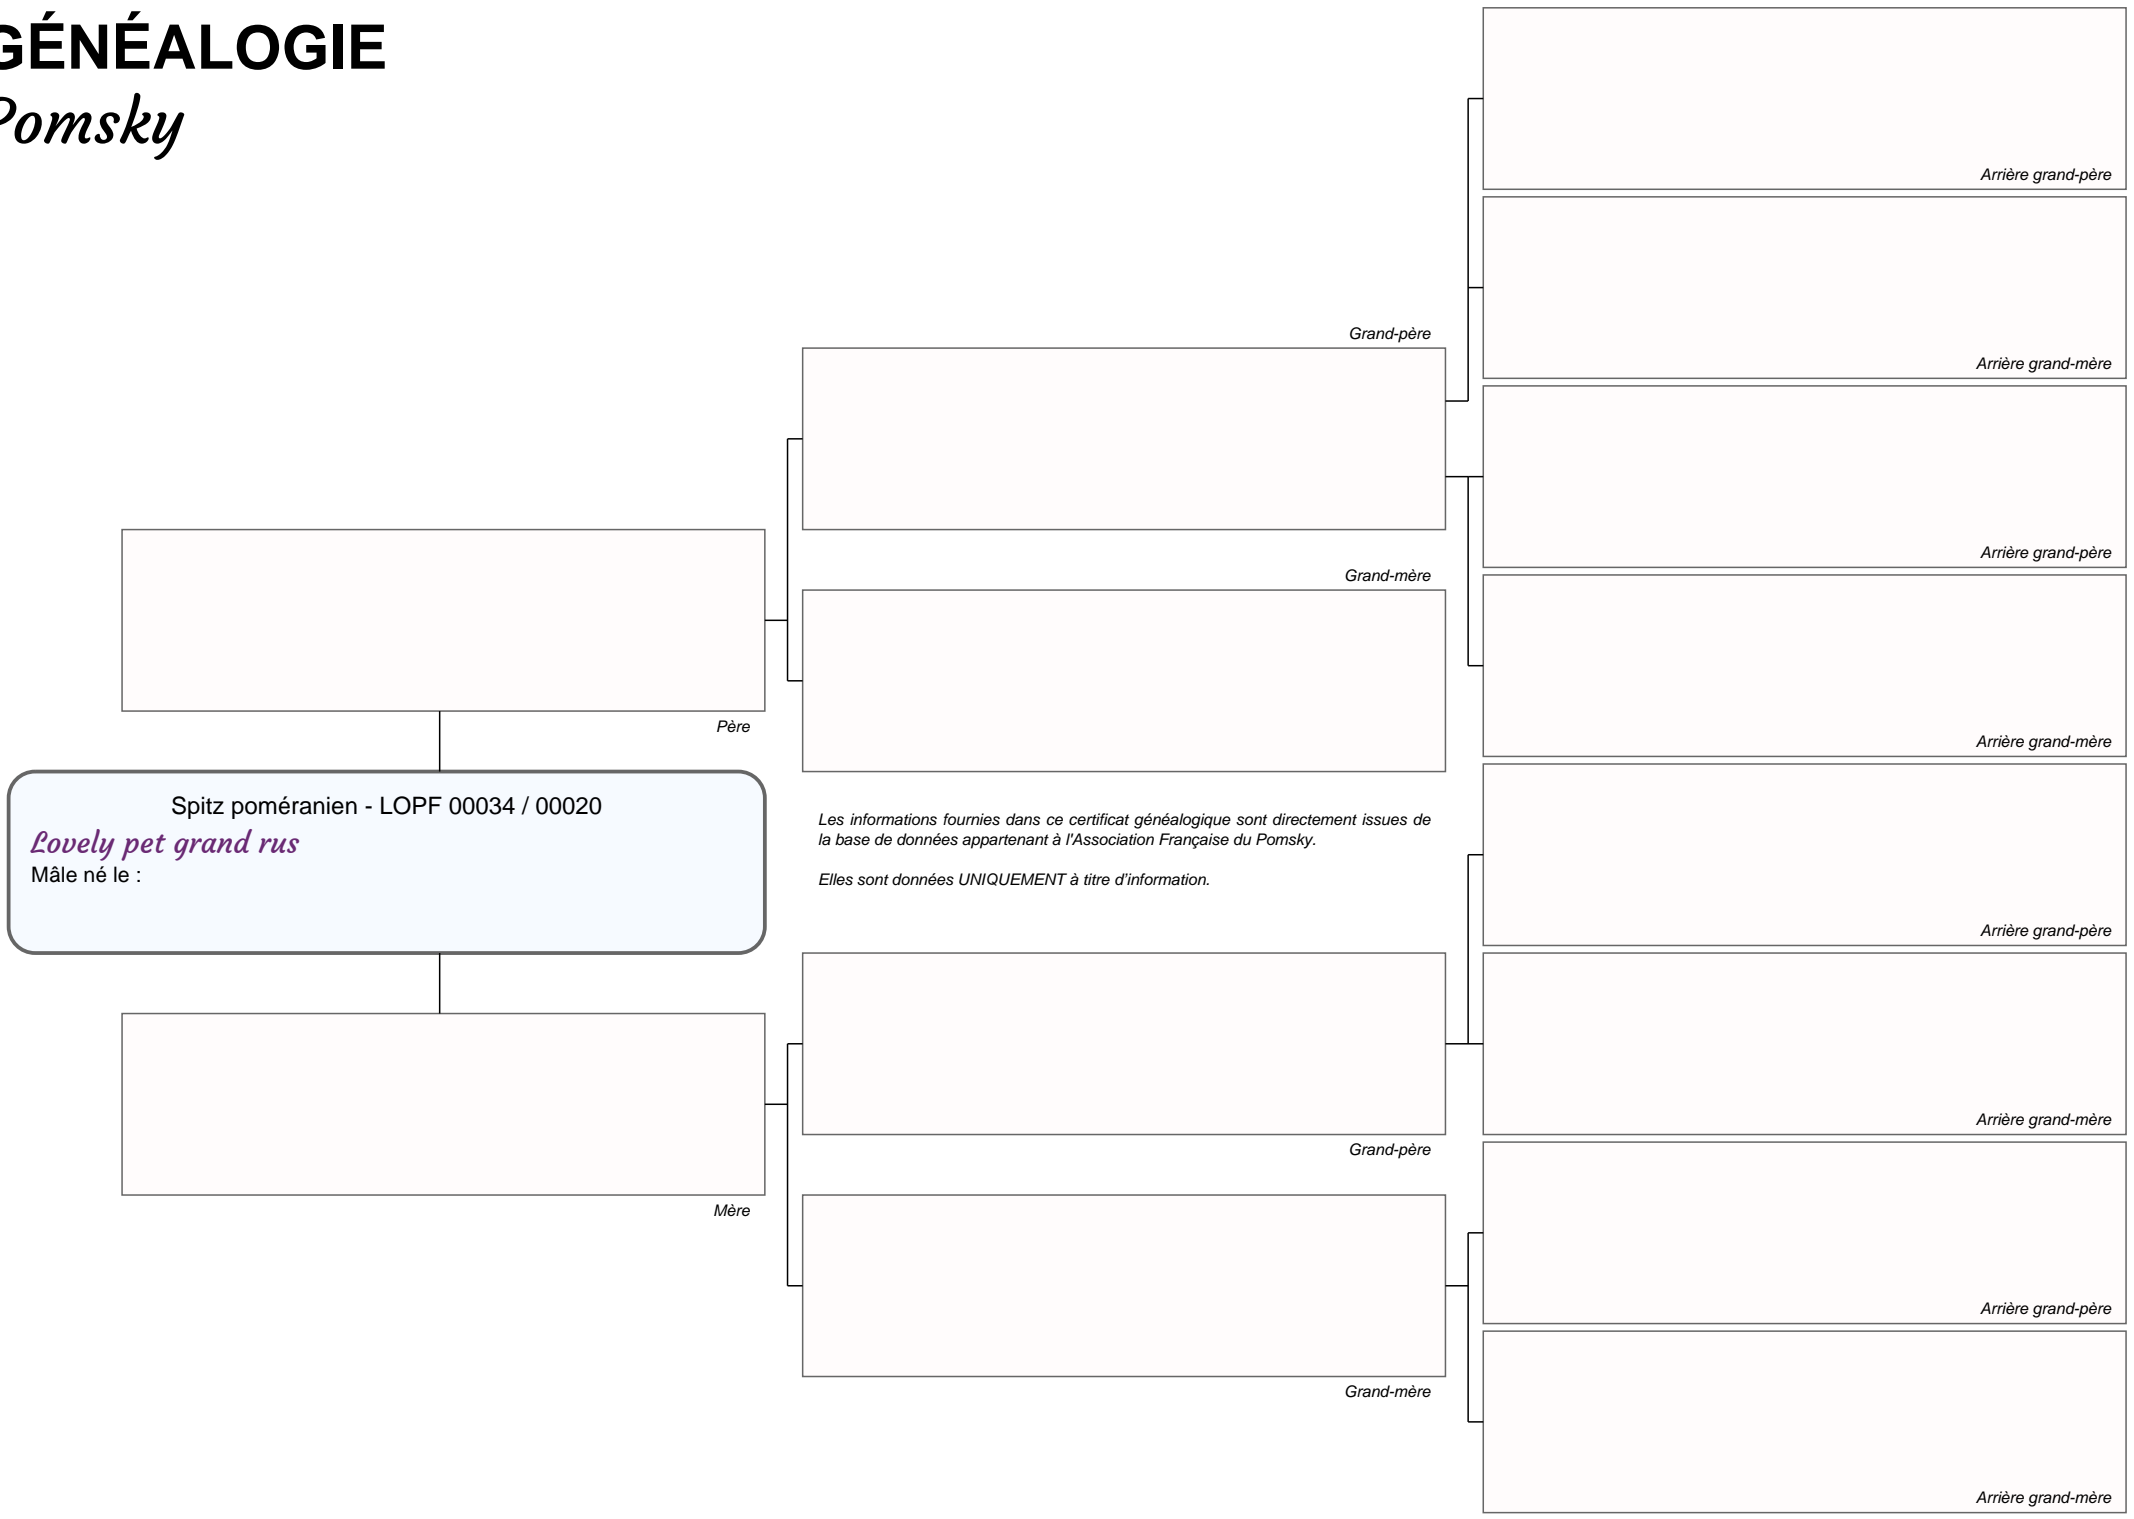

GÉNÉALOGIE

Pomsky

Spitz poméranien - LOPF 00034 / 00020
Lovely pet grand rus
Mâle né le :

Père

Mère

Grand-père

Grand-mère

Grand-père

Grand-mère

Arrière grand-père

Arrière grand-mère

Arrière grand-père

Arrière grand-mère

Arrière grand-père

Arrière grand-mère

Arrière grand-père