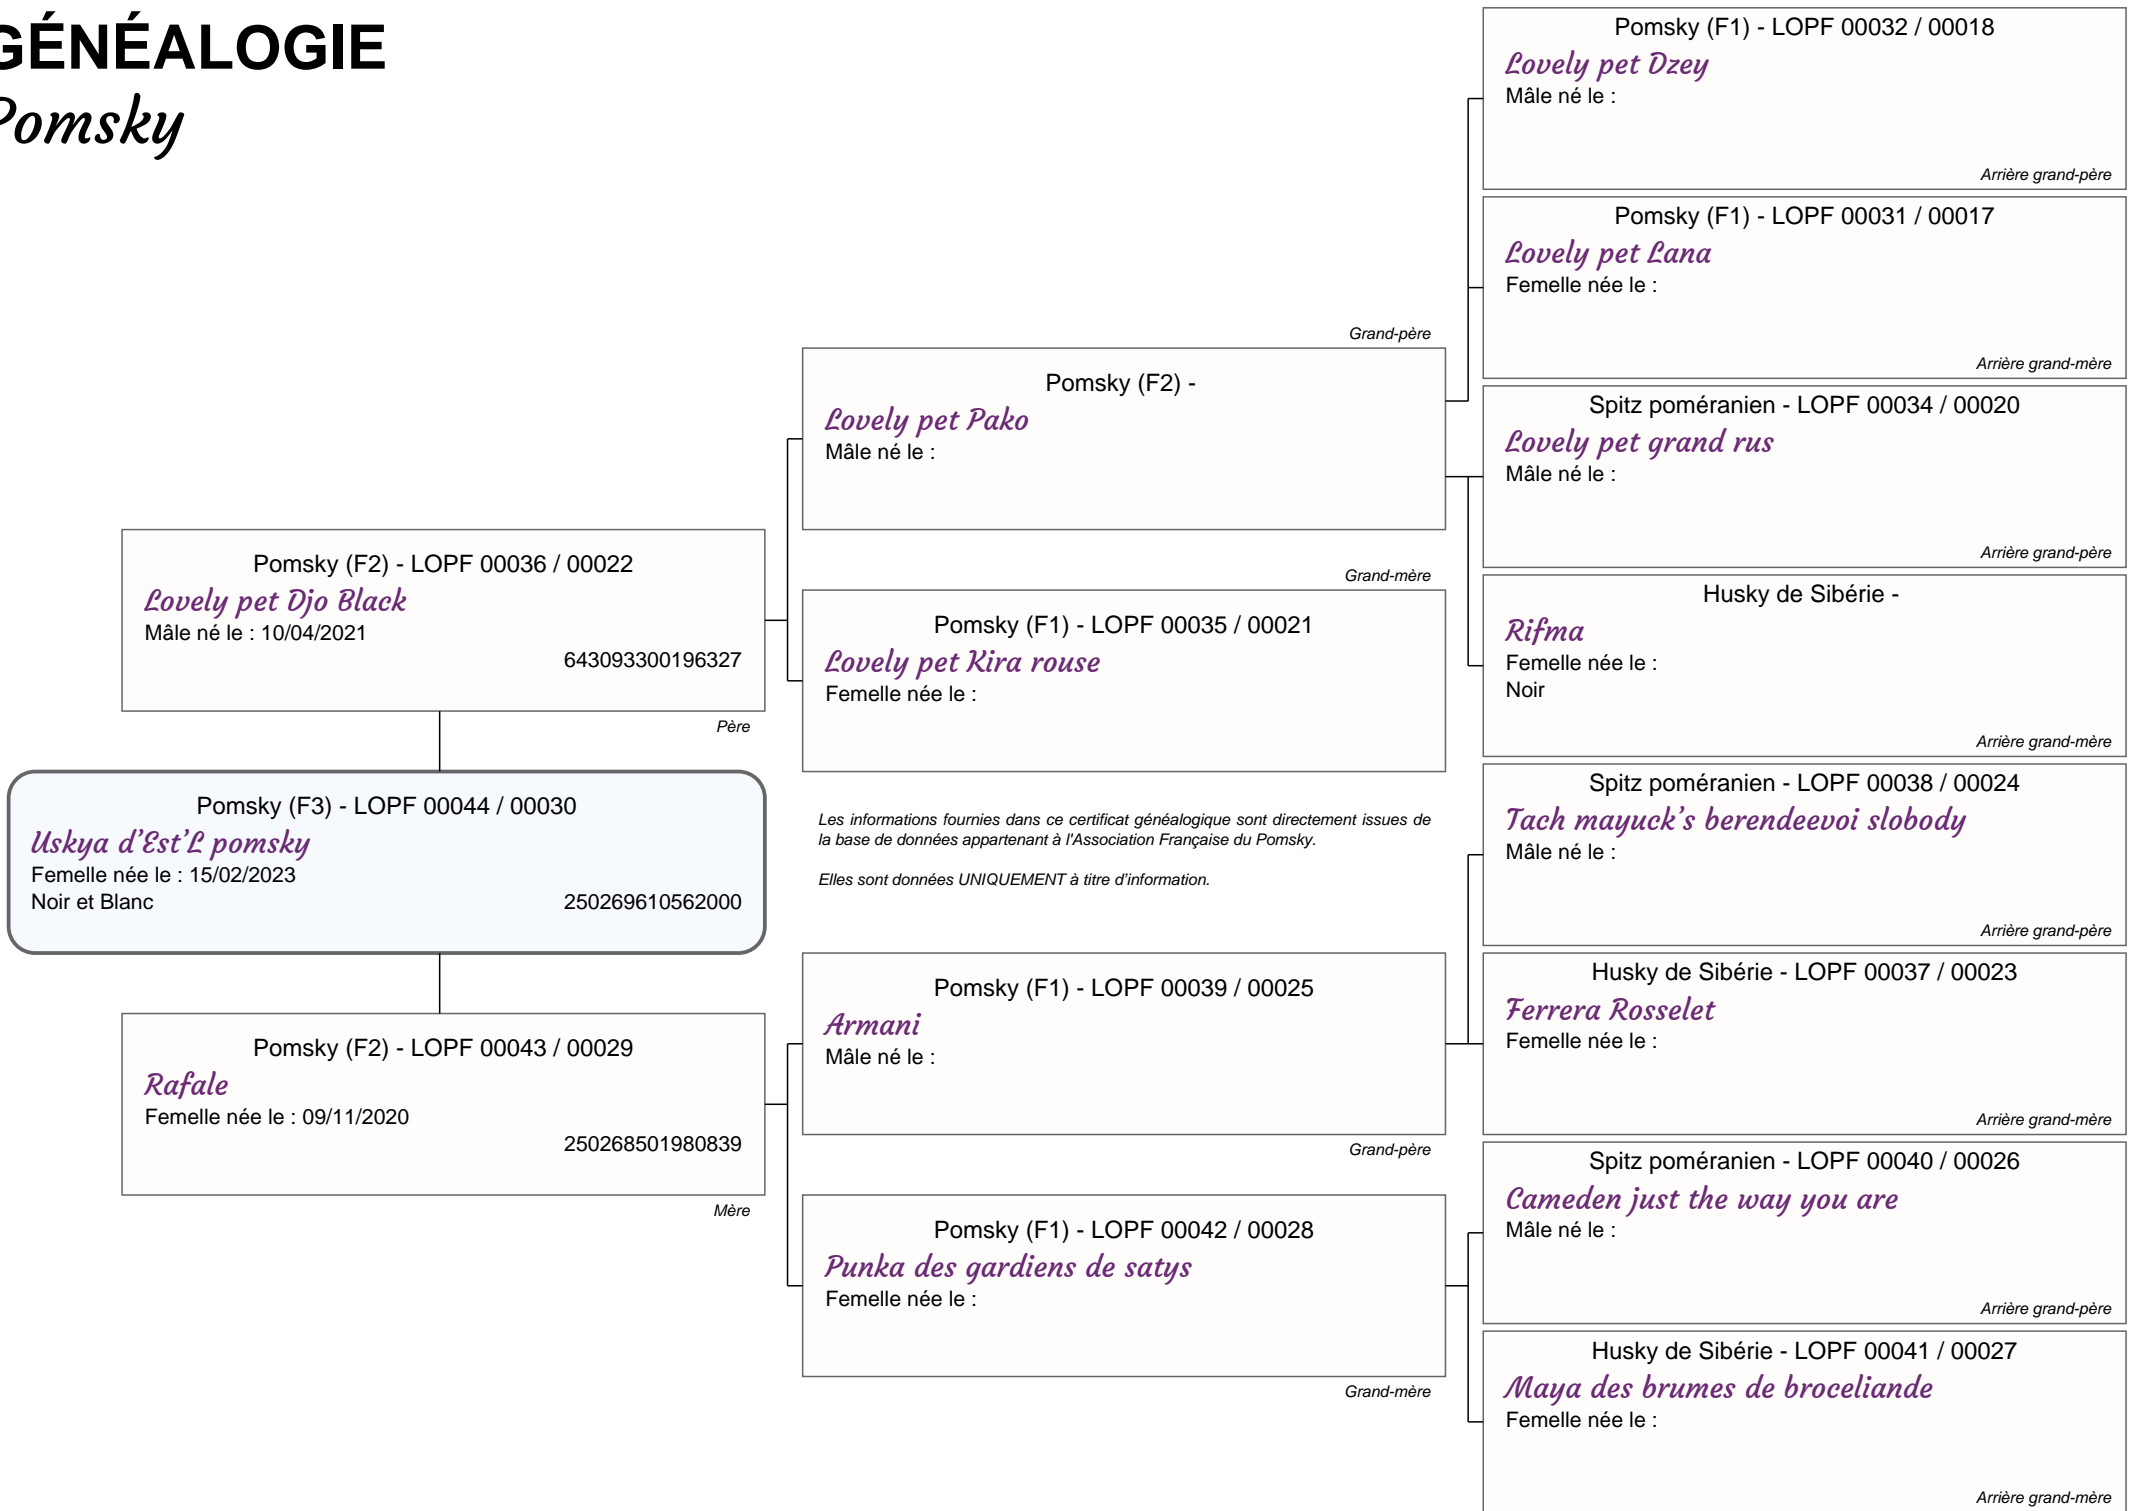

GÉNÉALOGIE

Pomsky

Pomsky (F2) - LOPF 00036 / 00022
Lovely pet Djo Black
Mâle né le : 10/04/2021
643093300196327

Père

Pomsky (F3) - LOPF 00044 / 00030
Uskya d'Est'L pomsky
Femelle née le : 15/02/2023
Noir et Blanc
250269610562000

Pomsky (F2) - LOPF 00043 / 00029
Rafale
Femelle née le : 09/11/2020
250268501980839

Mère

Pomsky (F2) -
Lovely pet Pako
Mâle né le :

Grand-père

Pomsky (F1) - LOPF 00035 / 00021
Lovely pet Kira rouse
Femelle née le :

Grand-mère

Les informations fournies dans ce certificat généalogique sont directement issues de la base de données appartenant à l'Association Française du Pomsky.

Pomsky (F1) - LOPF 00039 / 00025
Armani
Mâle né le :

Grand-père

Pomsky (F1) - LOPF 00042 / 00028
Punka des gardiens de satys
Femelle née le :

Grand-mère

Pomsky (F1) - LOPF 00032 / 00018
Lovely pet Dzey
Mâle né le :

Arrière grand-père

Pomsky (F1) - LOPF 00031 / 00017
Lovely pet Lana
Femelle née le :

Arrière grand-mère

Spitz poméranien - LOPF 00034 / 00020
Lovely pet grand rus
Mâle né le :

Arrière grand-père

Husky de Sibérie -
Rifma
Femelle née le :
Noir

Arrière grand-mère

Spitz poméranien - LOPF 00038 / 00024
Tach mayuck's berendeevoi slobody
Mâle né le :

Arrière grand-père

Husky de Sibérie - LOPF 00037 / 00023
Ferrera Rosselet
Femelle née le :

Arrière grand-mère

Spitz poméranien - LOPF 00040 / 00026
Cameden just the way you are
Mâle né le :

Arrière grand-père

Husky de Sibérie - LOPF 00041 / 00027
Maya des brumes de broceliande
Femelle née le :

Arrière grand-mère