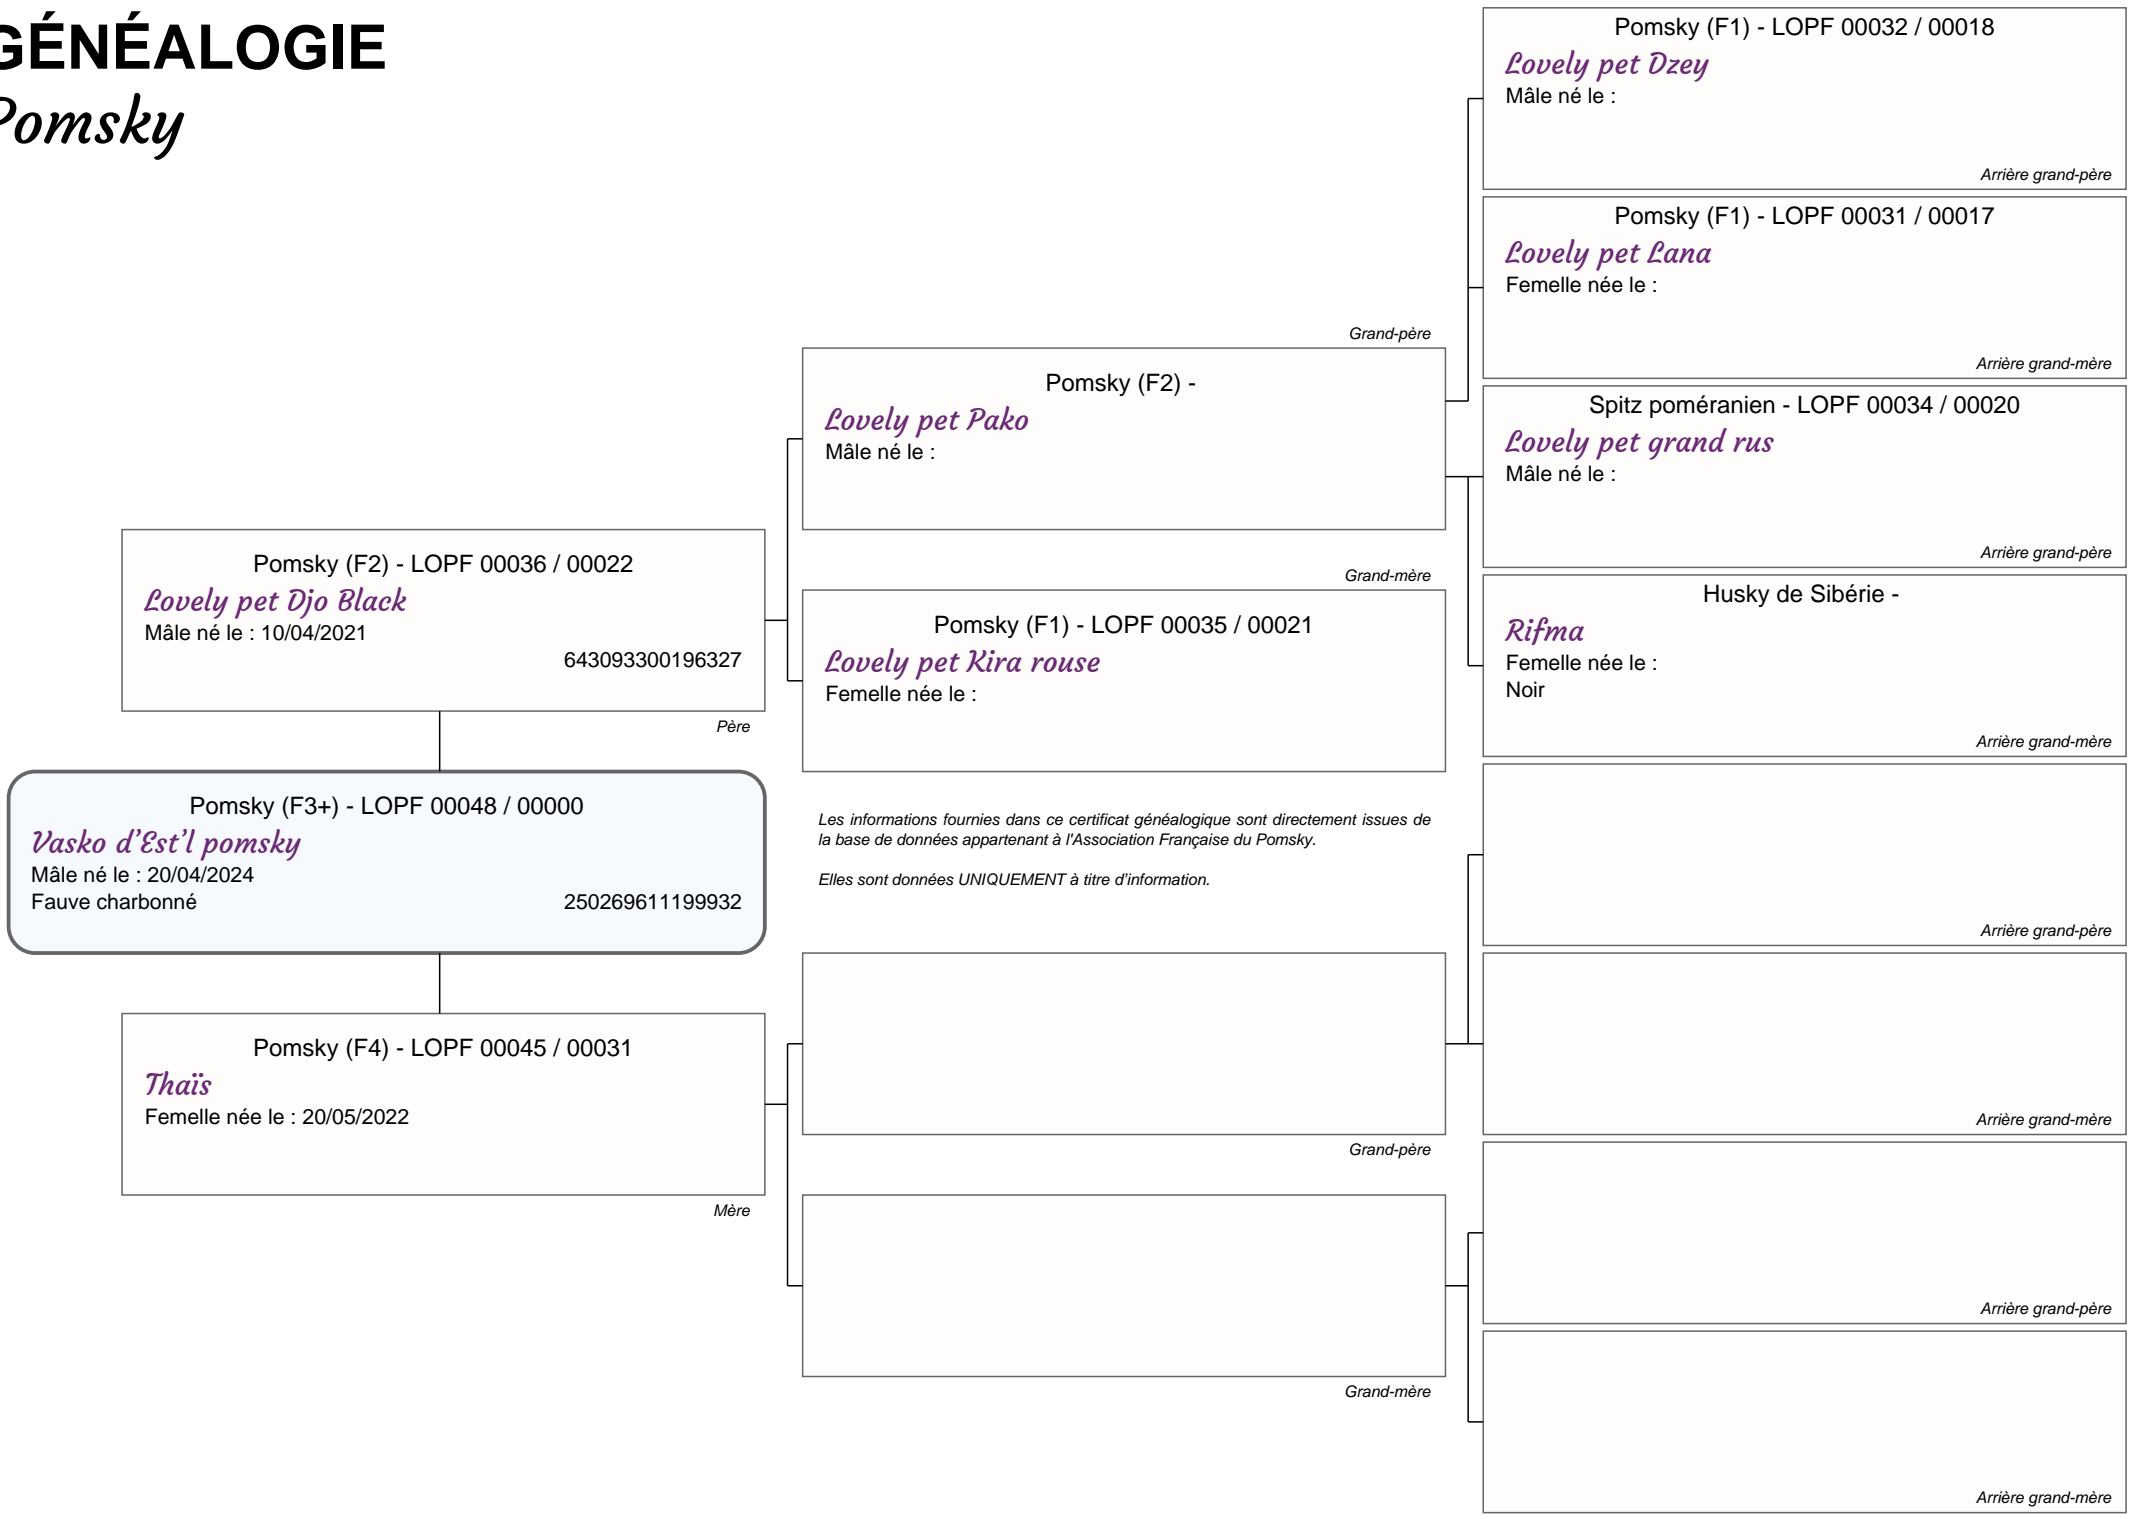

GÉNÉALOGIE

Pomsky

Pomsky (F2) - LOPF 00036 / 00022
Lovely pet Djo Black
Mâle né le : 10/04/2021
643093300196327
Père

Pomsky (F2) -
Lovely pet Pako
Mâle né le :
Grand-père

Pomsky (F1) - LOPF 00035 / 00021
Lovely pet Kira rouse
Femelle née le :
Grand-mère

Pomsky (F3+) - LOPF 00048 / 00000
Vasko d'Est'l pomsky
Mâle né le : 20/04/2024
Fauve charbonné
250269611199932

Pomsky (F4) - LOPF 00045 / 00031
Thaïs
Femelle née le : 20/05/2022
Mère

Grand-père

Grand-mère

Pomsky (F1) - LOPF 00032 / 00018
Lovely pet Dzey
Mâle né le :
Arrière grand-père

Pomsky (F1) - LOPF 00031 / 00017
Lovely pet Lana
Femelle née le :
Arrière grand-mère

Spitz poméranien - LOPF 00034 / 00020
Lovely pet grand rus
Mâle né le :
Arrière grand-père

Husky de Sibérie -
Rifma
Femelle née le :
Noir
Arrière grand-mère

Arrière grand-père

Arrière grand-mère

Arrière grand-père

Arrière grand-mère

Les informations fournies dans ce certificat généalogique sont directement issues de la base de données appartenant à l'Association Française du Pomsky.
Elles sont données UNIQUEMENT à titre d'information.